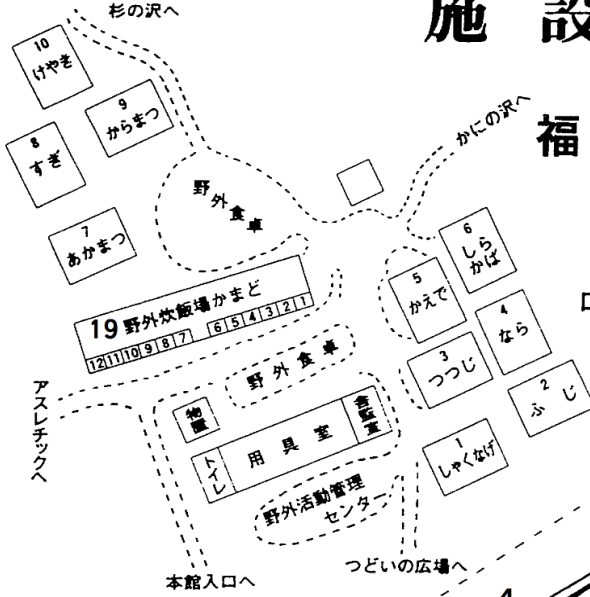

施設案内図

福島県会津自然の家

ロッジ配置図

活動エリア内放射線量測定値

(単位: μ Sv/h)

測定場所	測定日	R5.11.1	R6.5.2
1 アスレチック 1番		0.058	0.052
2 ぎよしゃ座		0.063	0.06
3 ブラックホール下		0.068	0.07
4 おんば様		0.076	0.062
5 ヒノキ林		0.087	0.065
6 キャプテンB地点		0.062	0.044
7 展望台の上 分岐点		0.663	0.051
8 展望台		0.053	0.048
9 ブラックホール入口		0.068	0.073
10 中の沢、中の中の沢 分岐点		0.073	0.054
11 キャプテンC地点		0.066	0.046
12 中の尾根 つきあたり		0.071	0.053
13 ふじの沢 つきあたり		0.078	0.06
14 出会うの広場		0.075	0.077
15 第一営火場(運動広場)		0.050	0.064
16 第二営火場		0.061	0.052
17 ぼうけんの森		0.054	0.051
18 ふれあいの広場		0.039	0.053
19 野外炊飯場		0.049	0.057
20 駐車場 中央		0.050	0.06
最小値		0.039	0.044
最大値		0.663	0.077

※地上から50cmの高さで測定
 使用機器: HORIBA Radi(ラディ)
 ※測定箇所の見直しました。