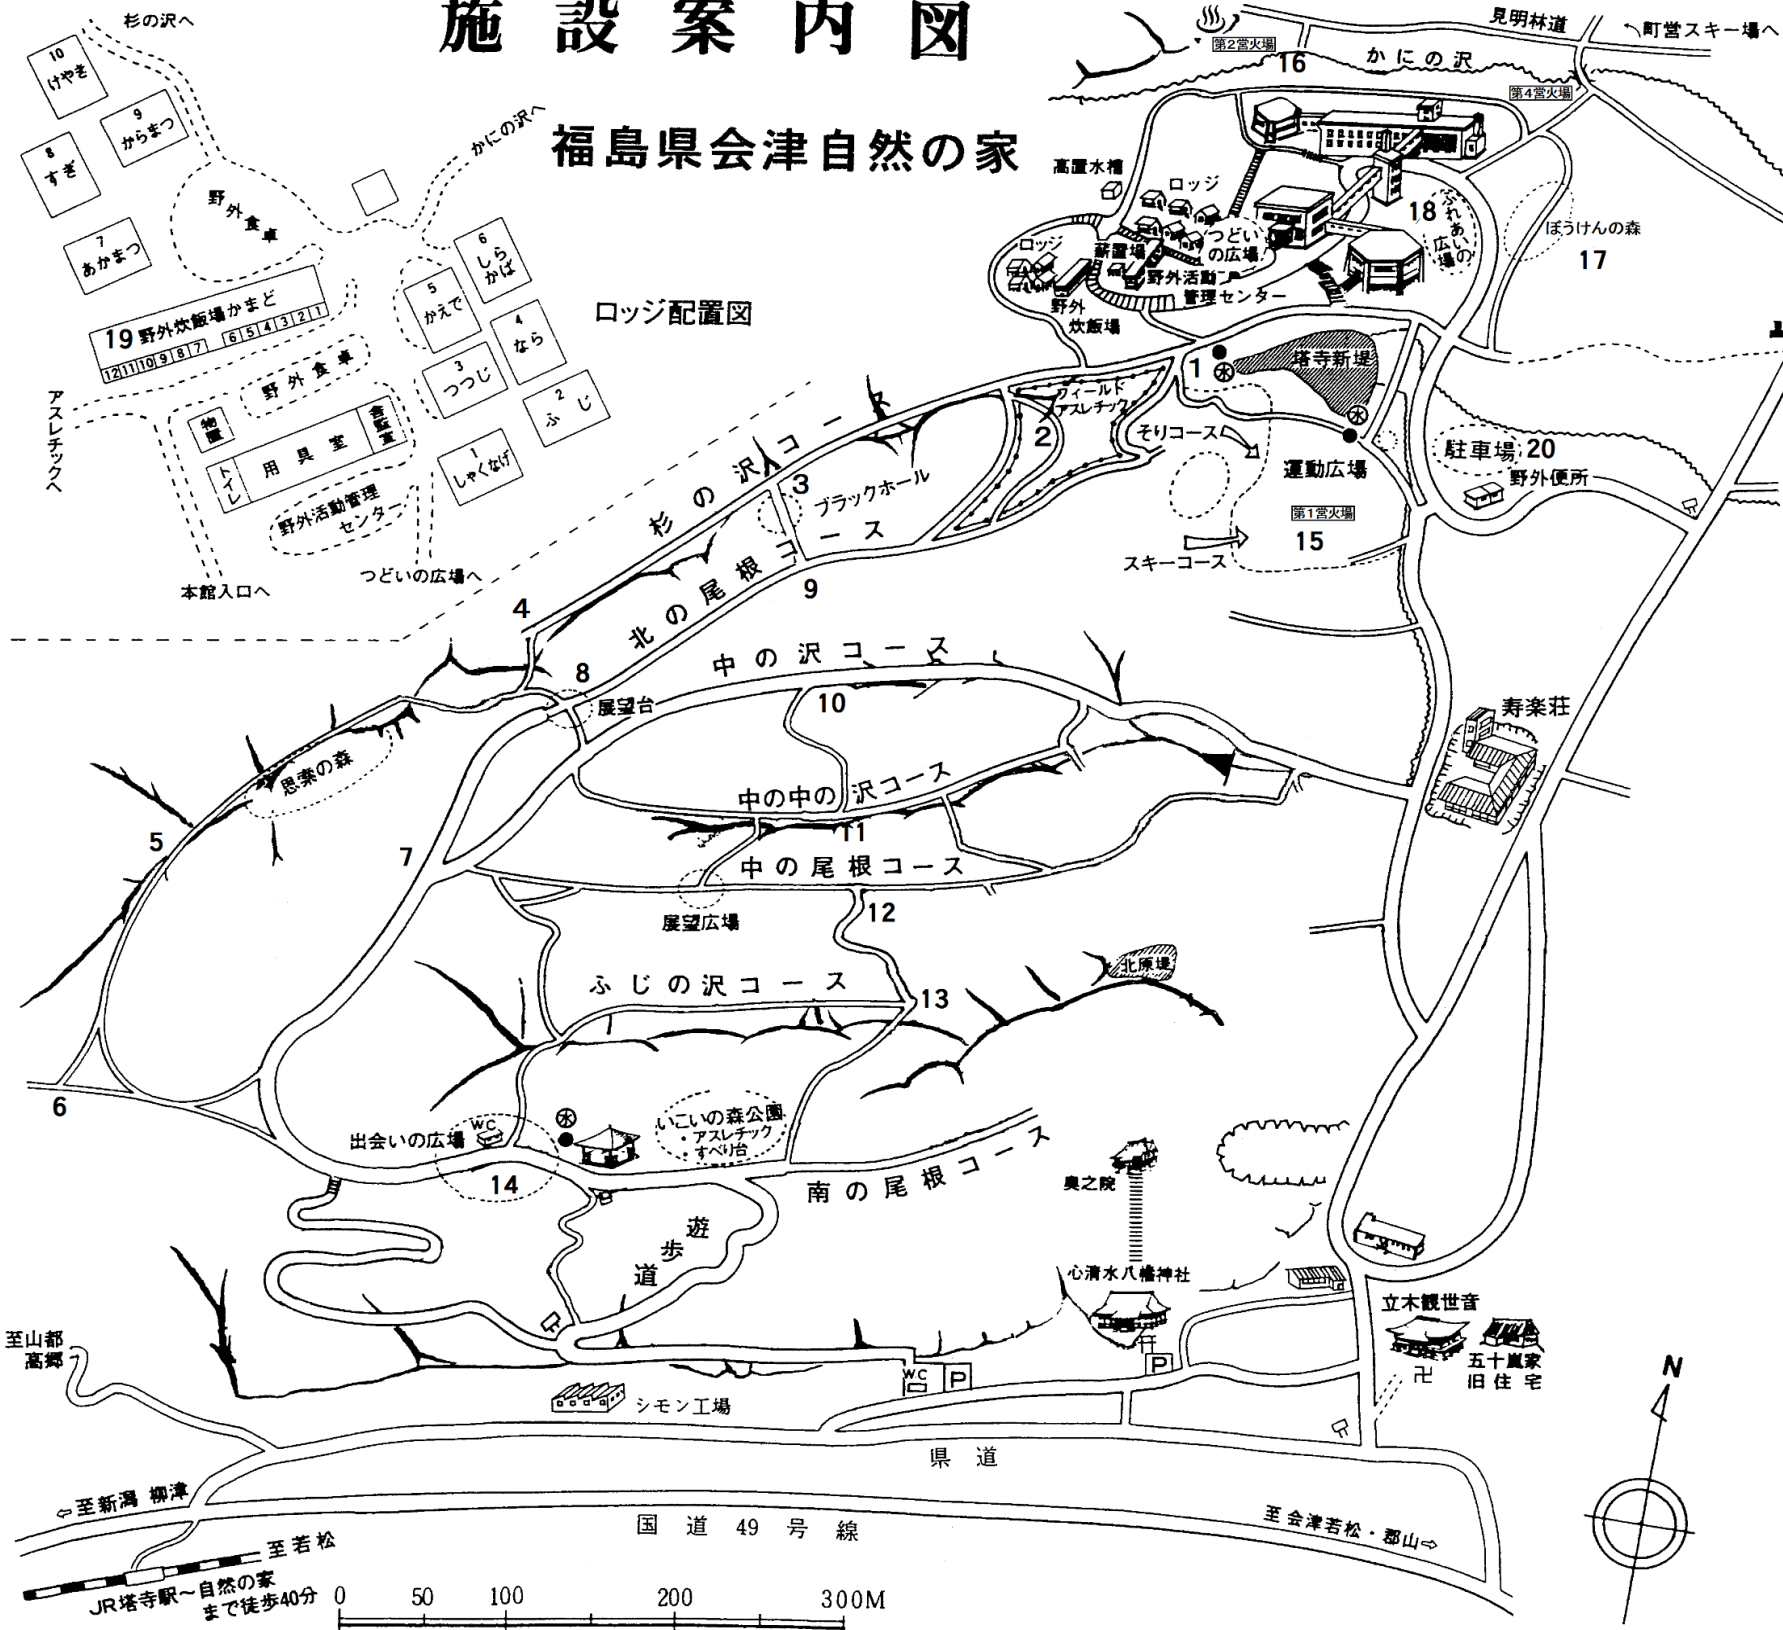

施設案内図

福島県会津自然の家

ロッジ配置図

活動エリア内放射線量測定値

(単位: μ Sv/h)

測定場所	測定日	R5.11.1	R6.5.2
1 アスレチック 1番		0.058	0.052
2 ぎよしゃ座		0.063	0.06
3 ブラックホール下		0.068	0.07
4 おんば様		0.076	0.062
5 ヒノキ林		0.087	0.065
6 キャプテンB地点		0.062	0.044
7 展望台の上 分岐点		0.663	0.051
8 展望台		0.053	0.048
9 ブラックホール入口		0.068	0.073
10 中の沢、中の中の沢 分岐点		0.073	0.054
11 キャプテンC地点		0.066	0.046
12 中の尾根 つきあたり		0.071	0.053
13 ふじの沢 つきあたり		0.078	0.06
14 出会うの広場		0.075	0.077
15 第一営火場(運動広場)		0.050	0.064
16 第二営火場		0.061	0.052
17 ぼうけんの森		0.054	0.051
18 ふれあいの広場		0.039	0.053
19 野外炊飯場		0.049	0.057
20 駐車場 中央		0.050	0.06
最小値		0.039	0.044
最大値		0.663	0.077

※地上から50cmの高さで測定
 使用機器: HORIBA Radi(ラディ)
 ※測定箇所の見直しました。